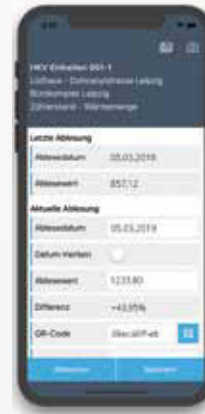

Link

waveware MOBILEX – für wave Facilities

Kategorie
Auftragssteuerung

Anbieter
Loy & Hutz Solutions GmbH
www.loyhutz.de/mobile

Der plattformübergreifende waveware® MOBILE Client ist als native App für iOS, Android und Windows UWP verfügbar. Die in die Plattform integrierte App bietet viele Funktionen und Prozesse von wave Facilities für den mobilen Einsatz im FM und in der Instandhaltung: U.a. Datenanzeige und -erfassung, das Management von Aufträgen, Terminen und Tätigkeiten sowie komplette Module (z.B. Ticketsystem). Weiteres: Rechte- und Rollenkonzept sowie Entwicklungswerkzeuge für Anpassungen.

Android iOS Windows

VitriApp-Hygiene

Kategorie

Datenerhebung und -verwaltung

Anbieter

EBCsoft GmbH
www.ebcsoft.de

Hygiene in Trinkwasseranlagen gemäß der TrinkwV ist unverzichtbar. Diese App ermöglicht die Erfassung aller Komponenten einer Installation.

Das mobile Endgerät überführt die erfassten Daten in Vitricon, aus dem Aufträge zur Inspektion, Gefährdungsanalyse und Handlungsempfehlungen erstellt werden können. App inklusive Menüs zum Anlegen von Anlagen, Abbildungen von Details, intuitive Benutzeroberfläche, Fotos und QR-Codes, mobiler Quittierung. Alle Funktionen sind offline nutzbar.

Link

VitriApp-Zähler

Kategorie

Datenerhebung und -verwaltung

Anbieter

EBCsoft GmbH
www.ebcsoft.de

Als wertvolle Hilfe im Arbeitsalltag für Ablesedienste, Energiemanager, FM-Dienstleister und Hausmeister dient diese App der mobilen Erfassung von Zählwerten jeglicher Art. Die Features: